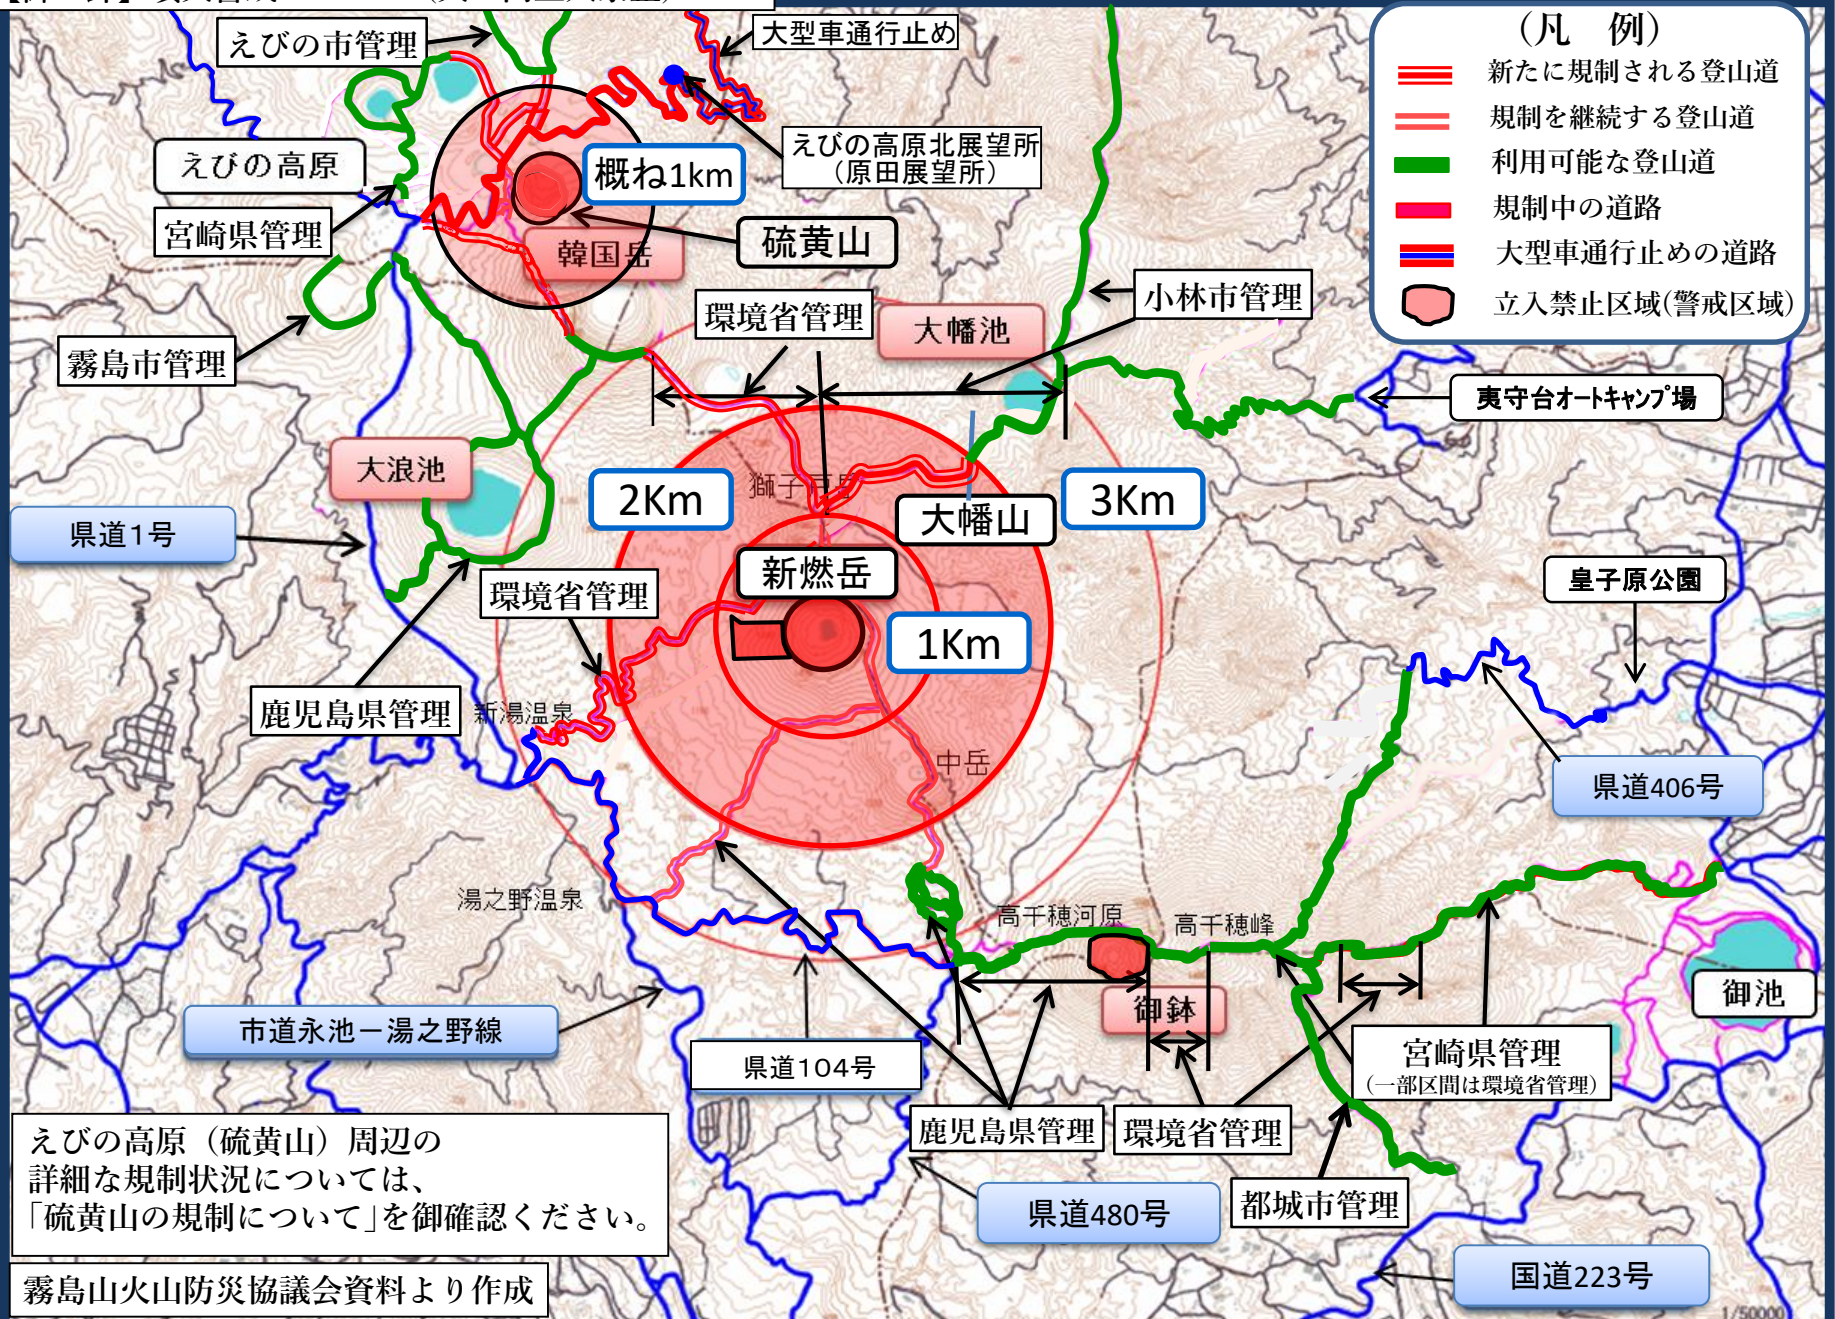

霧島山の規制図

【新燃岳】噴火警戒レベル2 (警戒範囲概ね2 km)
 【硫黄山】噴火警戒レベル2 (警戒範囲概ね1 km)
 【御鉢】噴火警戒レベル1 (火口内立入禁止)

- (凡例)
- 新たに規制される登山道
 - 規制を継続する登山道
 - 利用可能な登山道
 - 規制中の道路
 - 大型車通行止めの道路
 - 立入禁止区域(警戒区域)

えびの高原 (硫黄山) 周辺の
 詳細な規制状況については、
 「硫黄山の規制について」を御確認ください。