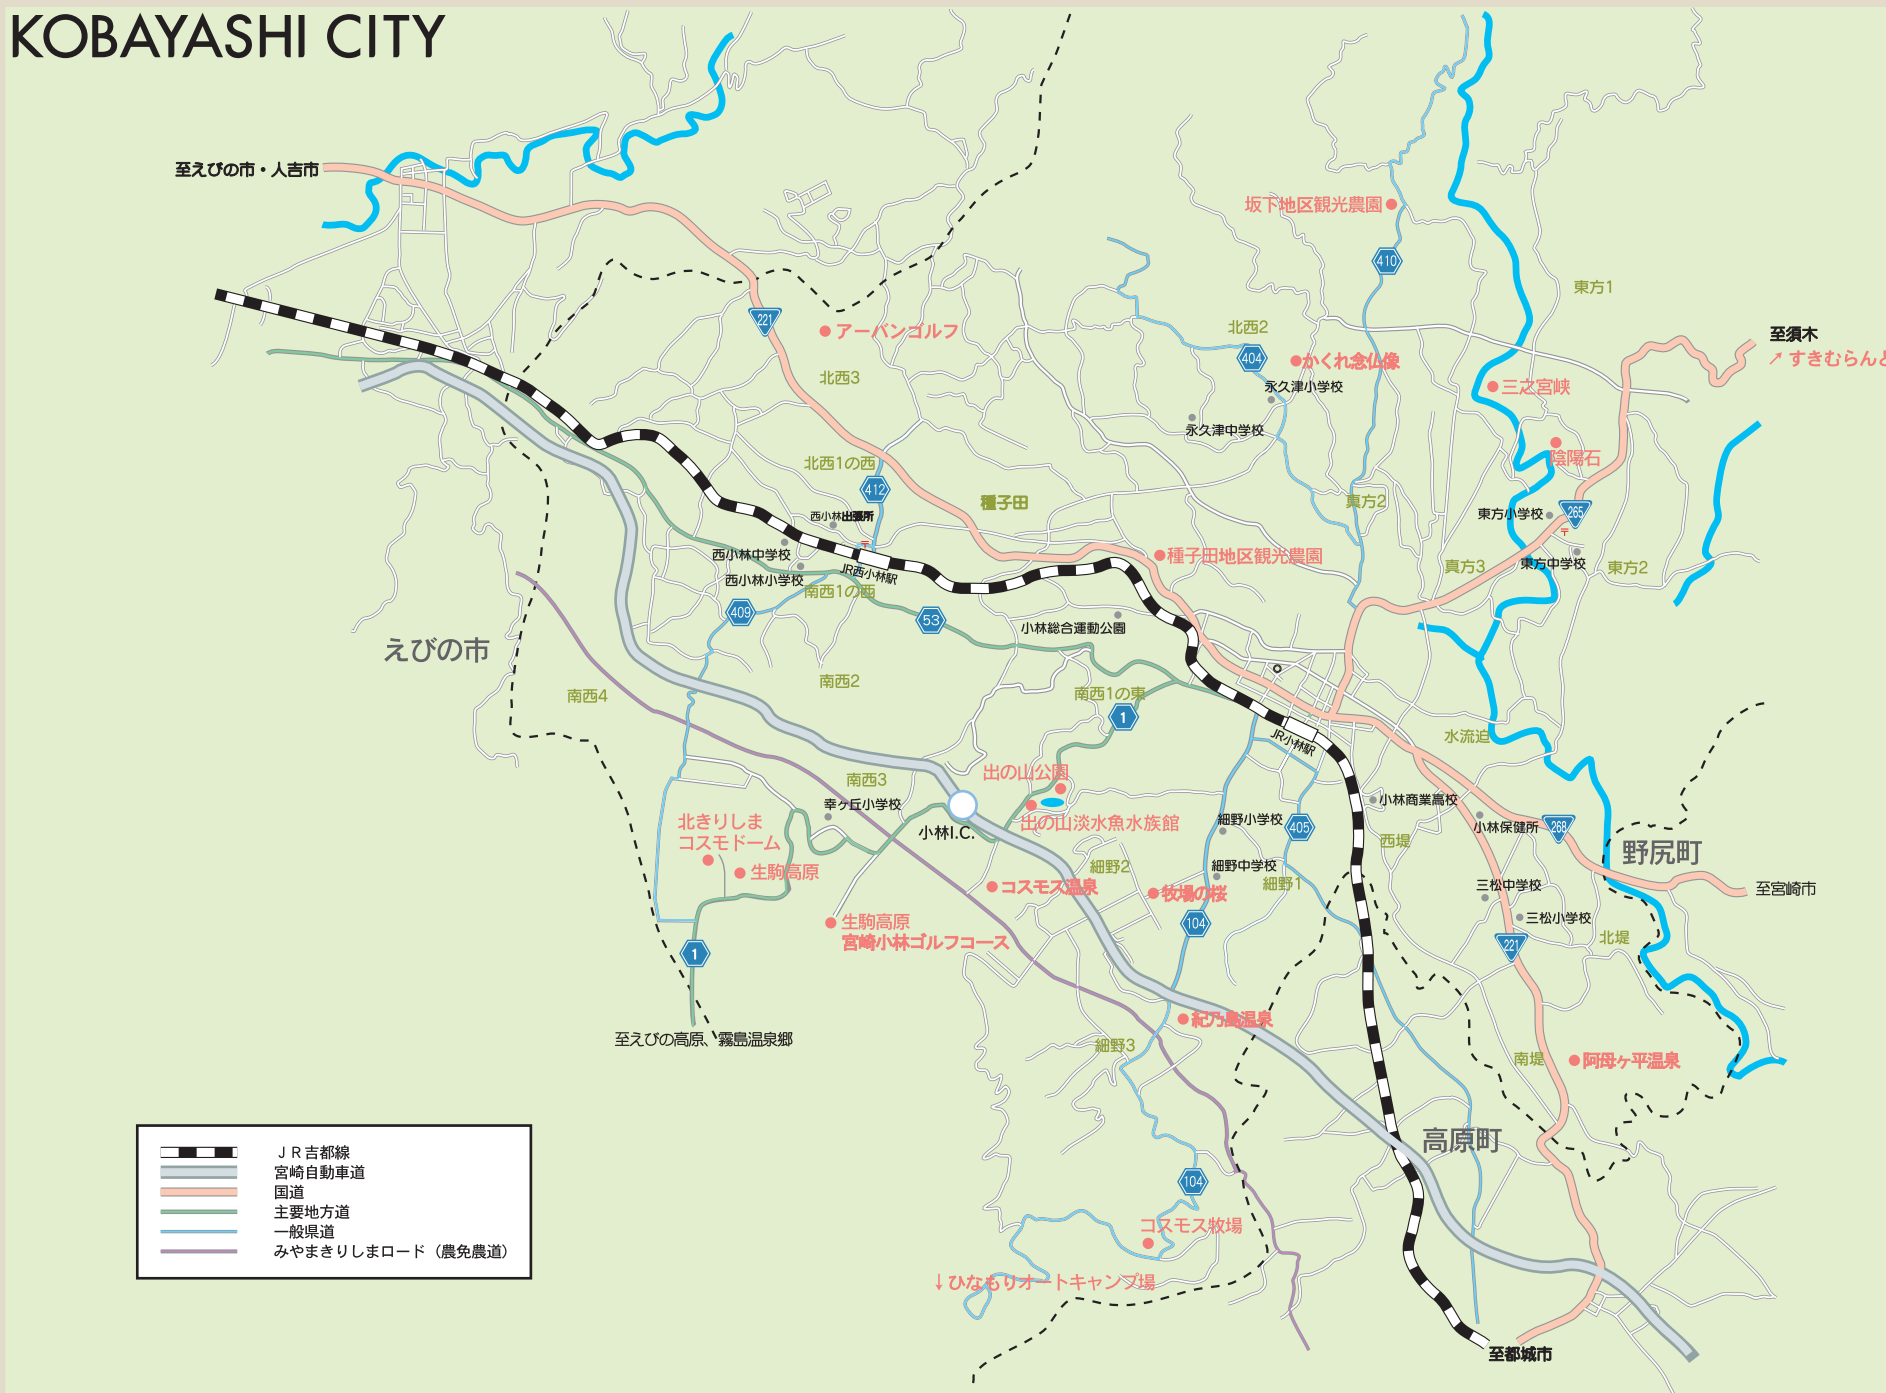

KOBAYASHI CITY

	J R 吉都線
	宮崎自動車道
	国道
	主要地方道
	一般県道
	みやまきりしまロード (農免農道)

小林市マップ(小林地区) 2006.8現在